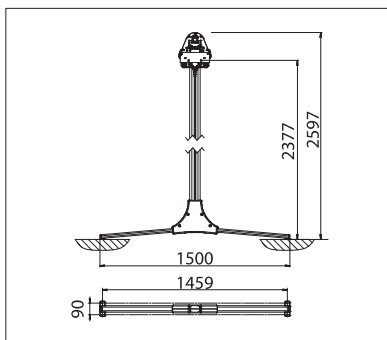

OMBRA MOBIL

BODEN & FREIRÄUME

**FREISTEHENDE DOPPELMARKISE
MIT INTEGRIERTEM SCHUTZDACH**

OMBRAMOBIL OS4000

Querfüsse

Bodenhülsen

Integriertes Schutzdach

- Markise durch Schutzdach geschützt
- Braucht in der Regel keine Baubewilligung
- Verankerungsmöglichkeiten der Stützen mittels eingelassenen Bodenhülsen oder Querfüssen
- Ausfallprofil mit Wasserrinne ausgestattet
- Einfache und schnelle Montage
- Einseitige Wandbefestigung möglich anstelle einer Stütze
- Kombinierbar mit STOBAG Aluminium-Systemboden (I.S.L.A. Concept)

OS4000

min. 315 cm
max. 555 cm

min. 300 cm
max. 450 cm

Stützenhöhe
max. 260 cm

CLASS 3
max. 50 km/h

Seitenansicht mit Querfuss

Seitenansicht mit Bodenhülsen

EN 13561