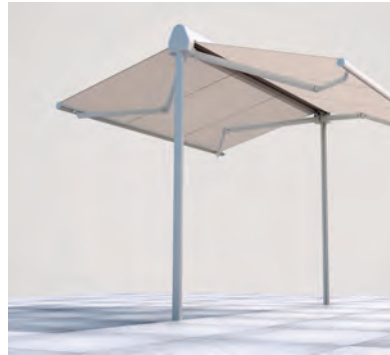

OMBRA MOBIL

BODEN & FREIRÄUME

**FREISTEHENDE DOPPELMARKISE
MIT INTEGRIERTEM SCHUTZDACH**

OMBRAMOBIL OS4000

Querfüsse

Bodenhülsen

Integriertes Schutzdach

- Markise durch Schutzdach geschützt
- Braucht in der Regel keine Baubewilligung
- Verankerungsmöglichkeiten der Stützen mittels eingelassenen Bodenhülsen oder Querfüssen
- Ausfallprofil mit Wasserrinne ausgestattet
- Einfache und schnelle Montage
- Einseitige Wandbefestigung möglich anstelle einer Stütze
- Kombinierbar mit STOBAG Aluminium-Systemboden (I.S.L.A. Concept)

OS4000

min. 315 cm
max. 555 cm

min. 300 cm
max. 450 cm

Stützenhöhe
max. 260 cm

CLASS 3
max. 50 km/h

Seitenansicht mit Querfuss

Seitenansicht mit Bodenhülsen

EN 13561