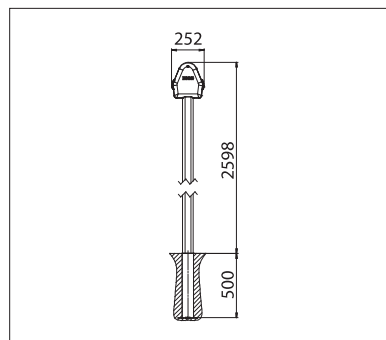

OS4000

min. 315 cm
max. 555 cm

min. 300 cm
max. 450 cm

Stützenhöhe
max. 260 cm

CLASS 3
max. 50 km/h

Seitenansicht mit Querfuss

Seitenansicht mit Bodenhülsen

EN 13561