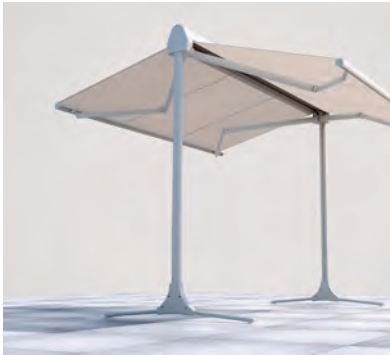

OMBRA MOBIL

BODEN & FREIRÄUME

**FREISTEHENDE DOPPELMARKISE
MIT INTEGRIERTEM SCHUTZDACH**

OMBRAMOBIL OS4000

Querfüsse

Bodenhülsen

Integriertes Schutzdach

- Markise durch Schutzdach geschützt
- Braucht in der Regel keine Baubewilligung
- Verankerungsmöglichkeiten der Stützen mittels eingelassenen Bodenhülsen oder Querfüssen
- Ausfallprofil mit Wasserrinne ausgestattet
- Einfache und schnelle Montage
- Einseitige Wandbefestigung möglich anstelle einer Stütze
- Kombinierbar mit STOBAG Aluminium-Systemboden (I.S.L.A. Concept)

OS4000

min. 315 cm
max. 555 cm

min. 300 cm
max. 450 cm

Stützenhöhe
max. 260 cm

CLASS 3
max. 50 km/h

Seitenansicht mit Querfuss

Seitenansicht mit Bodenhülsen

EN 13561