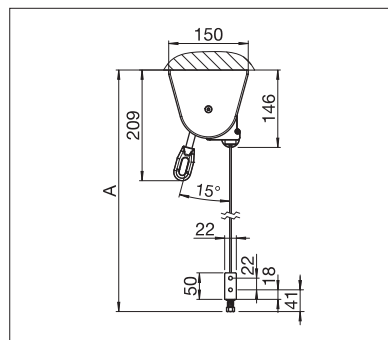

## US3510

	min. 40 cm max. 400 cm
	min. 40 cm max. 250 cm

## US3910

	min. 40 cm max. 450 cm
	min. 40 cm max. 400 cm*

\*Drahtseil-/Stangenführung bis max. 300 cm Höhe

Technische Massangaben in Millimeter

US3510 Wandmontage

US3910 Deckenmontage

US3910 Aufgesetzte Wandmontage