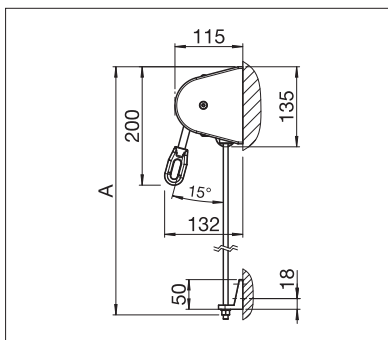

## US3510

	min. 40 cm max. 400 cm
	min. 40 cm max. 250 cm

## US3910

	min. 40 cm max. 450 cm
	min. 40 cm max. 400 cm*

\*Drahtseil-/Stangenführung bis max. 300 cm Höhe

Technische Massangaben in Millimeter

US3510 Wandmontage

US3910 Deckenmontage

US3910 Aufgesetzte Wandmontage