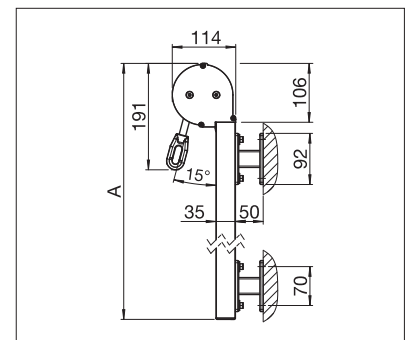

## US3510

	min. 40 cm max. 400 cm
	min. 40 cm max. 250 cm

## US3910

	min. 40 cm max. 450 cm
	min. 40 cm max. 400 cm*

\*Drahtseil-/Stangenführung bis max. 300 cm Höhe

Technische Massangaben in Millimeter

US3510 Wandmontage

US3910 Deckenmontage

US3910 Aufgesetzte Wandmontage