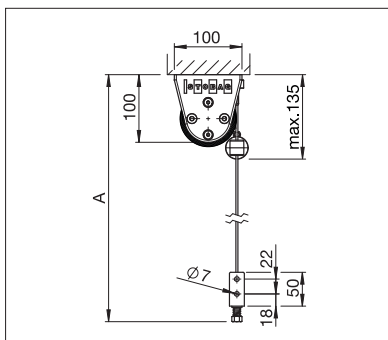

S4110

	min. 40 cm max. 500 cm
	min. 40 cm max. 400 cm*

*mit Drahtseil-/Stangenführung bis max. 300 cm Höhe

max. 50 km/h

VS4300 LIGHT

	min. 40 cm max. 500 cm
	min. 40 cm max. 350 cm*

*ab 401 cm Breite max. 225 cm Höhe

max. 50 km/h

Technische Massangaben in Millimeter

S4110 Deckenmontage mit Drahtseilführung

VS4300 Wandmontage mit rundem Kasten und Führungsprofil

EN 13561

REGISTRIERUNG ERFORDERLICH

COLOURS

Entdecken Sie die vielfältigen Möglichkeiten bei der Auswahl der Gestellfarben.