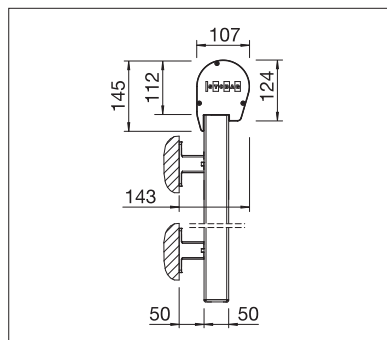

S4110

	min. 40 cm max. 500 cm
	min. 40 cm max. 400 cm*

*mit Drahtseil-/Stangenführung bis max. 300 cm Höhe

max. 50 km/h

VS4300 LIGHT

	min. 40 cm max. 500 cm
	min. 40 cm max. 350 cm*

*ab 401 cm Breite max. 225 cm Höhe

max. 50 km/h

Technische Massangaben in Millimeter

S4110 Deckenmontage mit Drahtseilführung

VS4300 Wandmontage mit rundem Kasten und Führungsprofil

EN 13561

REGISTRIERUNG ERFORDERLICH

COLOURS

Entdecken Sie die vielfältigen Möglichkeiten bei der Auswahl der Gestellfarben.