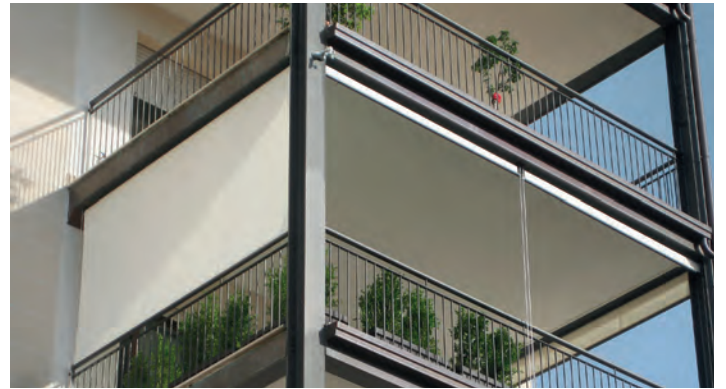

VERTICAL

FENSTER & FASSADE

**IDEAL FÜR NISCHEN – SENKRECHTMARKISE
MIT OFFENER BAUWEISE**

VERTICAL S4110 | VS4300 LIGHT

VS4300 Eckiger und runder Kasten

S4110 Ohne Kasten

Wandhalter inkl. Federspanntopf

- Filigranes System für den Einsatz vor Glasfronten oder überdachten Terrassen (S4110)
- Wahlweise runder oder eckiger, selbsttragender Schutzkasten (VS4300)
- Montagemöglichkeit an die Wand, unter die Decke (S4110) oder in die Leibung
- Verschiedene Führungssysteme: Drahtseil, Stangen oder Aluminiumprofil
- Manuelle Bedienung aus dem Rauminnen mittels Wanddurchführung und Getriebe-Gelenkplatte
- Kopplungsmöglichkeit von max. 3 Anlagen

S4110

	min. 40 cm max. 500 cm
	min. 40 cm max. 400 cm*

*mit Drahtseil-/Stangenführung bis max. 300 cm Höhe

max. 50 km/h

VS4300 LIGHT

	min. 40 cm max. 500 cm
	min. 40 cm max. 350 cm*

*ab 401 cm Breite max. 225 cm Höhe