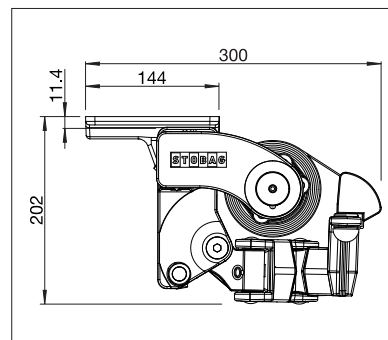

AZUR

BALKON & TERRASSE

**STABILE GELENKARMMARKISE MIT
4-KANT-TRAGROHR**

AZUR SG2400

Wandmontage mit Schutzdach

Dachsparrenmontage

- Stabile und preiswerte 4-kant-Tragrohr-Markise
- Markiseneigung von 1° bis 60° einstellbar
- Verschiedene Montagemöglichkeiten an die Wand, unter die Decke oder an den Sparren
- Variable Konsolenposition
- Auswahl verschiedener Konsolentypen
- Optionales Schutzdach erhältlich
- Optionales Volant sorgt für zusätzlichen Schatten und ist ein optischer Schutz für die Markisenarme
- Elegantes und zeitloses Design

min. 180 cm
max. 700 cm

min. 150 cm
max. 300 cm

max. 50 km/h

max. 39 km/h
bei 300 cm Ausladung

Technische Massangaben in Millimeter

Wandmontage mit Schutzdach

Deckenmontage

EN 13561