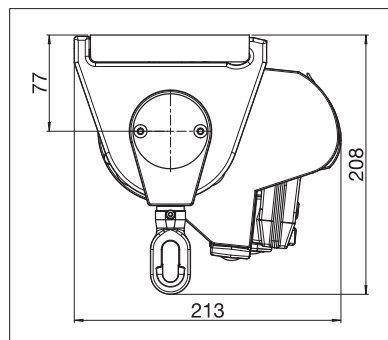

IDEAL

BALKON & TERRASSE

**FORMSCHÖNE HALBKASSETTEN-MARKISE
MIT INTEGRIERTEM SCHUTZDACH**

IDEAL S4150

Wandanschlussprofil

Ausfallprofil mit Wasserrinne

- Formschöne Gelenkarmmarkise mit integriertem Schutzdach
- Einfache und zeitsparende Montage
- Verschiedene Montagemöglichkeiten an die Wand, unter die Decke oder an den Sparren
- Markisenneigung je nach Montageart bis zu 90° einstellbar
- Grosse Auswahl an verschiedenen Konsolen
- Ausfallprofil mit Wasserrinne versehen
- Optionales Volant sorgt für zusätzlichen Schatten und ist ein optischer Schutz für die Markisenarme
- Optionales Wandanschlussprofil verhindert Regenwasser zwischen Fassade und Markise

min. 177 cm
max. 500 cm

min. 160 cm
max. 250 cm

max. 50 km/h

Technische Massangaben in Millimeter

Wandmontage

Deckenmontage

Dachsparrenkonsole

EN 13561