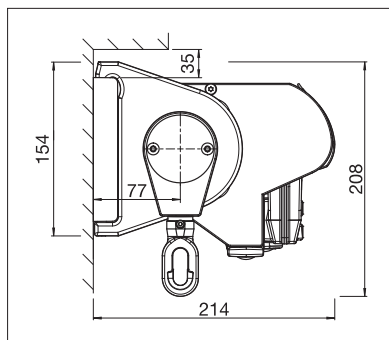

IDEAL

BALKON & TERRASSE

**FORMSCHÖNE HALBKASSETTEN-MARKISE
MIT INTEGRIERTEM SCHUTZDACH**

IDEAL S4150

Wandanschlussprofil

Ausfallprofil mit Wasserrinne

- Formschöne Gelenkarmmarkise mit integriertem Schutzdach
- Einfache und zeitsparende Montage
- Verschiedene Montagemöglichkeiten an die Wand, unter die Decke oder an den Sparren
- Markisenneigung je nach Montageart bis zu 90° einstellbar
- Grosse Auswahl an verschiedenen Konsolen
- Ausfallprofil mit Wasserrinne versehen
- Optionales Volant sorgt für zusätzlichen Schatten und ist ein optischer Schutz für die Markisenarme
- Optionales Wandanschlussprofil verhindert Regenwasser zwischen Fassade und Markise

min. 177 cm
max. 500 cm

min. 160 cm
max. 250 cm

max. 50 km/h

Technische Massangaben in Millimeter

Wandmontage

Deckenmontage

Dachsparrenkonsole

EN 13561