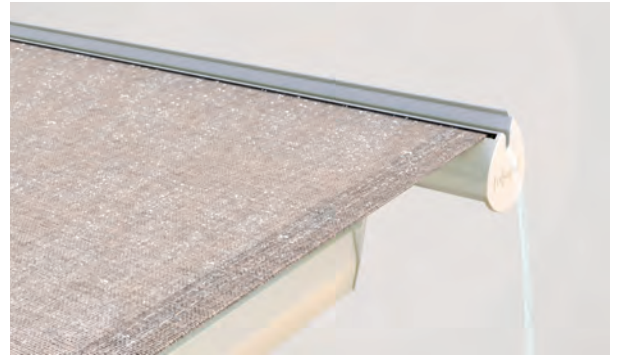

IDEAL

BALKON & TERRASSE

**FORMSCHÖNE HALBKASSETTEN-MARKISE
MIT INTEGRIERTEM SCHUTZDACH**

IDEAL S4150

Wandanschlussprofil

Ausfallprofil mit Wasserrinne

- Formschöne Gelenkarmmarkise mit integriertem Schutzdach
- Einfache und zeitsparende Montage
- Verschiedene Montagemöglichkeiten an die Wand, unter die Decke oder an den Sparren
- Markisenneigung je nach Montageart bis zu 90° einstellbar
- Grosse Auswahl an verschiedenen Konsolen
- Ausfallprofil mit Wasserrinne versehen
- Optionales Volant sorgt für zusätzlichen Schatten und ist ein optischer Schutz für die Markisenarme
- Optionales Wandanschlussprofil verhindert Regenwasser zwischen Fassade und Markise

min. 177 cm
max. 500 cm

min. 160 cm
max. 250 cm

max. 50 km/h

Technische Massangaben in Millimeter

Wandmontage

Deckenmontage

Dachsparrenkonsole

EN 13561