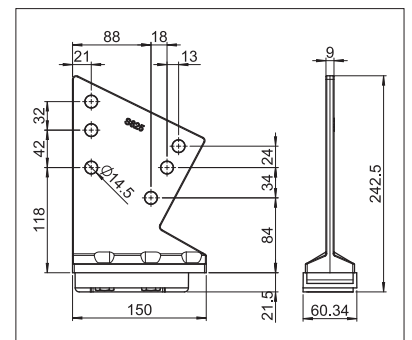

IDEAL

BALKON & TERRASSE

**FORMSCHÖNE HALBKASSETTEN-MARKISE
MIT INTEGRIERTEM SCHUTZDACH**

IDEAL S4150

Wandanschlussprofil

Ausfallprofil mit Wasserrinne

- Formschöne Gelenkarmmarkise mit integriertem Schutzdach
- Einfache und zeitsparende Montage
- Verschiedene Montagemöglichkeiten an die Wand, unter die Decke oder an den Sparren
- Markisenneigung je nach Montageart bis zu 90° einstellbar
- Grosse Auswahl an verschiedenen Konsolen
- Ausfallprofil mit Wasserrinne versehen
- Optionales Volant sorgt für zusätzlichen Schatten und ist ein optischer Schutz für die Markisenarme
- Optionales Wandanschlussprofil verhindert Regenwasser zwischen Fassade und Markise

min. 177 cm
max. 500 cm

min. 160 cm
max. 250 cm

max. 50 km/h

Technische Massangaben in Millimeter

Wandmontage

Deckenmontage

Dachsparrenkonsole

EN 13561