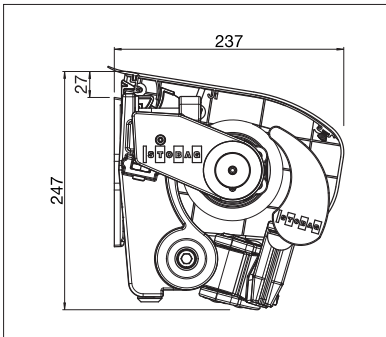

S8130

min. 170 cm
max. 1800 cm*

min. 140 cm
max. 350 cm

* mit Volant-Plus bis max. 700 cm Breite

max. 50 km/h

max. 39 km/h
mit Volant-Plus
bei 350 cm Ausladung

bis max. 600 cm Breite

Technische Massangaben in Millimeter

S8130 Wandmontage mit Schutzdach

S8130/2 Deckenmontage

S8133 Deckenmontage

S8133 Überkreuzte Arme

S8135 Manuelle Neigungsverstellung OMBRAMATIC

S8130/2 STOBOSCOPE

	min. 285 cm max. 1800 cm
	min. 250 cm max. 350 cm

S8133 PLUS

	min. 115 cm max. 775 cm*
	min. 150 cm max. 350 cm*

* mit Volant-Plus bis
max. 250 cm Ausladung,
max. 700 cm Breite

S8135 OMBRAMATIC

	min. 170 cm max. 600 cm
	min. 140 cm max. 350 cm*

* mit Volant-Plus bis
max. 300 cm Ausladung