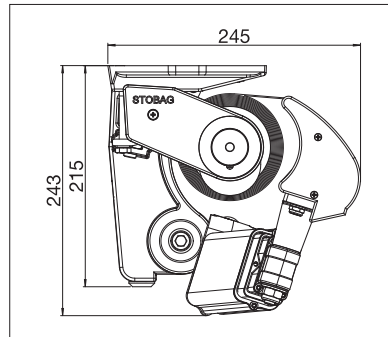

BALKON & TERRASSE

**STABILE, KOMPAKTE UND VIELSEITIG
EINSETZBARE 3-KANT-TRAGROHRMARKISE**

SELECT S8130 | S8130/2 STOBOSCOPE | S8133 PLUS | S8135

Volant-Plus

S8130/2 Teleskoparmtechnik

- Hohe Stabilität durch Dreikant-Tragrohrtechnik
- Verschiedene Montagemöglichkeiten an die Wand, unter die Decke oder an den Sparren
- Variable Konsolenposition
- Hohe und kontinuierliche Tuchspannung dank Teleskoparmtechnik (S8130/2)
- Manuelle Neigungswinkelverstellung bis 60° (S8135)
- Mehr Ausladung als Breite möglich (S8133)
- Dem Neigungswinkel entsprechend einstellbares optionales Schutzdach
- Optionales Volant sorgt für zusätzlichen Schatten und ist ein optischer Schutz für Markisenarme
- Optional Volant-Plus: Acryl-Tuch bis max. 120 cm und Soltis 86/Soltis 92 bis max. 170 cm Höhe. Verbessertes Wickelverhalten dank Floating-System (schwimmende Walze) (S8130, S8133, S8135)

S8130

min. 170 cm
max. 1800 cm*

min. 140 cm
max. 350 cm

* mit Volant-Plus bis max. 700 cm Breite

max. 50 km/h

max. 39 km/h
mit Volant-Plus
bei 350 cm Ausladung

bis max. 600 cm Breite

Technische Massangaben in Millimeter

S8130 Wandmontage mit Schutzdach

S8130/2 Deckenmontage

S8133 Deckenmontage

S8133 Überkreuzte Arme

S8135 Manuelle Neigungsverstellung OMBRAMATIC

S8130/2 STOBOSCOPE

	min. 285 cm max. 1800 cm
	min. 250 cm max. 350 cm

S8133 PLUS

	min. 115 cm max. 775 cm*
	min. 150 cm max. 350 cm*

* mit Volant-Plus bis
max. 250 cm Ausladung,
max. 700 cm Breite

S8135 OMBRAMATIC

	min. 170 cm max. 600 cm
	min. 140 cm max. 350 cm*

* mit Volant-Plus bis
max. 300 cm Ausladung