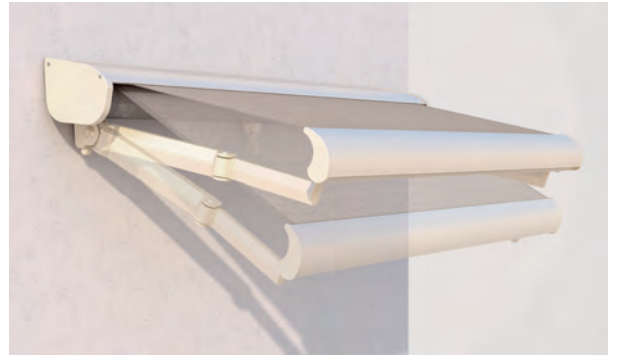

BALKON & TERRASSE

**STABILE, KOMPAKTE UND VIELSEITIG
EINSETZBARE 3-KANT-TRAGROHRMARKISE**

SELECT S8130 | S8130/2 STOBOSCOPE | S8133 PLUS | S8135

Volant-Plus

S8130/2 Teleskoparmtechnik

- Hohe Stabilität durch Dreikant-Tragrohrtechnik
- Verschiedene Montagemöglichkeiten an die Wand, unter die Decke oder an den Sparren
- Variable Konsolenposition
- Hohe und kontinuierliche Tuchspannung dank Teleskoparmtechnik (S8130/2)
- Manuelle Neigungswinkelverstellung bis 60° (S8135)
- Mehr Ausladung als Breite möglich (S8133)
- Dem Neigungswinkel entsprechend einstellbares optionales Schutzdach
- Optionales Volant sorgt für zusätzlichen Schatten und ist ein optischer Schutz für Markisenarme
- Optional Volant-Plus: Acryl-Tuch bis max. 120 cm und Soltis 86/Soltis 92 bis max. 170 cm Höhe. Verbessertes Wickelverhalten dank Floating-System (schwimmende Walze) (S8130, S8133, S8135)

S8130

min. 170 cm
max. 1800 cm*

min. 140 cm
max. 350 cm

* mit Volant-Plus bis max. 700 cm Breite

max. 50 km/h

max. 39 km/h
mit Volant-Plus
bei 350 cm Ausladung

bis max. 600 cm Breite

Technische Massangaben in Millimeter

S8130 Wandmontage mit Schutzdach

S8130/2 Deckenmontage

S8133 Deckenmontage

S8133 Überkreuzte Arme

S8135 Manuelle Neigungsverstellung OMBRAMATIC

S8130/2 STOBOSCOPE

	min. 285 cm max. 1800 cm
	min. 250 cm max. 350 cm

S8133 PLUS

	min. 115 cm max. 775 cm*
	min. 150 cm max. 350 cm*

* mit Volant-Plus bis
max. 250 cm Ausladung,
max. 700 cm Breite

S8135 OMBRAMATIC

	min. 170 cm max. 600 cm
	min. 140 cm max. 350 cm*

* mit Volant-Plus bis
max. 300 cm Ausladung