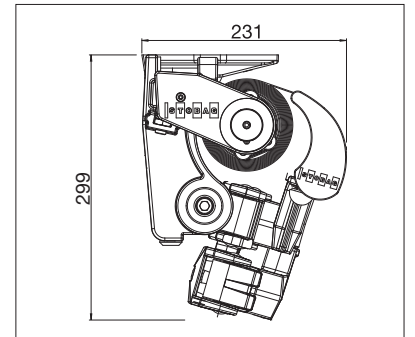

S8130

min. 170 cm
max. 1800 cm*

min. 140 cm
max. 350 cm

* mit Volant-Plus bis max. 700 cm Breite

max. 50 km/h

max. 39 km/h
mit Volant-Plus
bei 350 cm Ausladung

bis max. 600 cm Breite

Technische Massangaben in Millimeter

S8130 Wandmontage mit Schutzdach

S8130/2 Deckenmontage

S8133 Deckenmontage

S8133 Überkreuzte Arme

S8135 Manuelle Neigungsverstellung OMBRAMATIC

S8130/2 STOBOSCOPE

	min. 285 cm max. 1800 cm
	min. 250 cm max. 350 cm

S8133 PLUS

	min. 115 cm max. 775 cm*
	min. 150 cm max. 350 cm*

* mit Volant-Plus bis
max. 250 cm Ausladung,
max. 700 cm Breite

S8135 OMBRAMATIC

	min. 170 cm max. 600 cm
	min. 140 cm max. 350 cm*

* mit Volant-Plus bis
max. 300 cm Ausladung