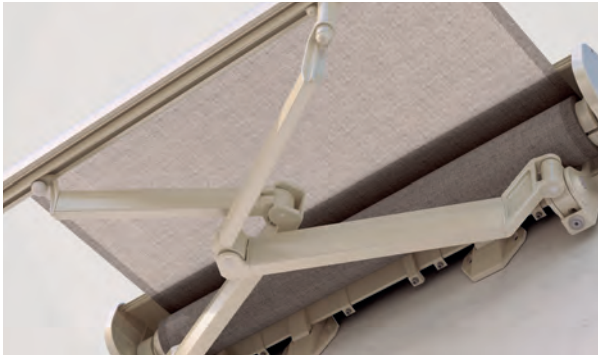

BALKON & TERRASSE

**STABILE, KOMPAKTE UND VIELSEITIG
EINSETZBARE 3-KANT-TRAGROHRMARKISE**

SELECT S8130 | S8130/2 STOBOSCOPE | S8133 PLUS | S8135

Volant-Plus

S8130/2 Teleskoparmtechnik

- Hohe Stabilität durch Dreikant-Tragrohrtechnik
- Verschiedene Montagemöglichkeiten an die Wand, unter die Decke oder an den Sparren
- Variable Konsolenposition
- Hohe und kontinuierliche Tuchspannung dank Teleskoparmtechnik (S8130/2)
- Manuelle Neigungswinkelverstellung bis 60° (S8135)
- Mehr Ausladung als Breite möglich (S8133)
- Dem Neigungswinkel entsprechend einstellbares optionales Schutzdach
- Optionales Volant sorgt für zusätzlichen Schatten und ist ein optischer Schutz für Markisenarme
- Optional Volant-Plus: Acryl-Tuch bis max. 120 cm und Soltis 86/Soltis 92 bis max. 170 cm Höhe. Verbessertes Wickelverhalten dank Floating-System (schwimmende Walze) (S8130, S8133, S8135)

S8130

min. 170 cm
max. 1800 cm*

min. 140 cm
max. 350 cm

* mit Volant-Plus bis max. 700 cm Breite

max. 50 km/h

max. 39 km/h
mit Volant-Plus
bei 350 cm Ausladung

bis max. 600 cm Breite

Technische Massangaben in Millimeter

S8130 Wandmontage mit Schutzdach

S8130/2 Deckenmontage

S8133 Deckenmontage

S8133 Überkreuzte Arme

S8135 Manuelle Neigungsverstellung OMBRAMATIC

S8130/2 STOBOSCOPE

	min. 285 cm max. 1800 cm
	min. 250 cm max. 350 cm

S8133 PLUS

	min. 115 cm max. 775 cm*
	min. 150 cm max. 350 cm*

* mit Volant-Plus bis
max. 250 cm Ausladung,
max. 700 cm Breite

S8135 OMBRAMATIC

	min. 170 cm max. 600 cm
	min. 140 cm max. 350 cm*

* mit Volant-Plus bis
max. 300 cm Ausladung