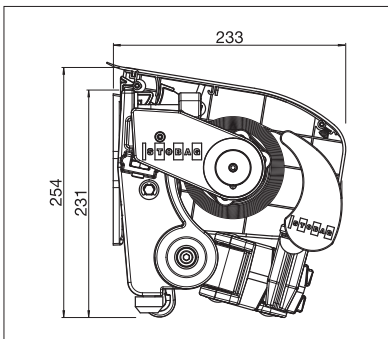

S8130

min. 170 cm
max. 1800 cm*

min. 140 cm
max. 350 cm

* mit Volant-Plus bis max. 700 cm Breite

max. 50 km/h

max. 39 km/h
mit Volant-Plus
bei 350 cm Ausladung

bis max. 600 cm Breite

Technische Massangaben in Millimeter

S8130 Wandmontage mit Schutzdach

S8130/2 Deckenmontage

S8133 Deckenmontage

S8133 Überkreuzte Arme

S8135 Manuelle Neigungsverstellung OMBRAMATIC

S8130/2 STOBOSCOPE

	min. 285 cm max. 1800 cm
	min. 250 cm max. 350 cm

S8133 PLUS

	min. 115 cm max. 775 cm*
	min. 150 cm max. 350 cm*

* mit Volant-Plus bis
max. 250 cm Ausladung,
max. 700 cm Breite

S8135 OMBRAMATIC

	min. 170 cm max. 600 cm
	min. 140 cm max. 350 cm*

* mit Volant-Plus bis
max. 300 cm Ausladung