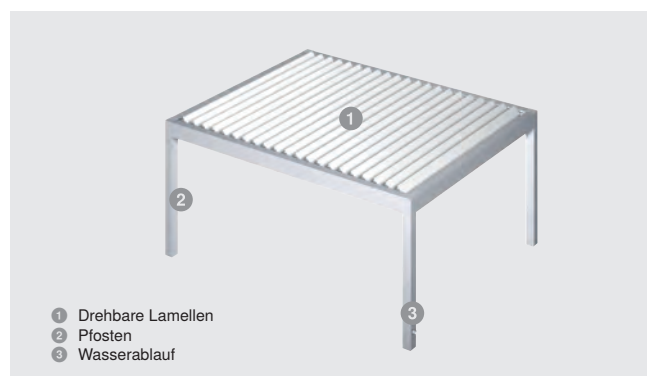

Lamellendach Lamaxa L60

Wetterfester Rundumschutz

Der SonnenLichtManager

Das Lamellendach Lamaxa L60 bietet Ihnen genau so viel Sonne, wie Sie für Ihren Lieblingsplatz im Garten brauchen. Dank der praktischen Lamellenwendung kann der Sonnengenuss genau reguliert werden. Bei geschlossenen Lamellen bietet das Lamellendach einen zuverlässigen Schutz vor Regen.

Merkmale

max. Breite	4.000 mm
max. Ausfall	6.000 mm
Lamellen	Lamellen sind drehbar
Antrieb	WMS Funkmotor
Gestellfarbe	Pulverbeschichtet gem. WAREMA Farbwelt
Montage	freistehend

Ihre Vorteile

- Großflächiger, freistehender Sonnenschutz
- Lamellenwendung anpassbar an den Sonnenstand
- Bei Regen können die Lamellen geschlossen werden und es kann immer noch gemütlich unter dem Lamaxa L60 verweilt werden
- Flexibel einsetzbar
- Sonneneinstrahlung individuell regulierbar
- Zuverlässiger Wetterschutz bei geschlossenen Lamellen

Brillante Extras

- Fenster-Markisen mit ZIP-Führung für senkrechte Verschattung
- Glasschiebeelemente als Wind- und Kälteschutz
- Licht im horizontalen oder vertikalen Bereich, direkt oder indirekt

Lamaxa Lamellendächer