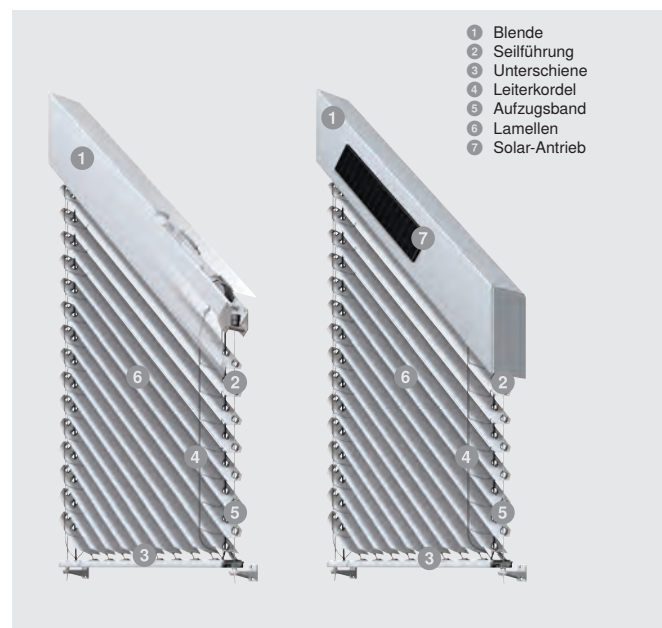

Brillante Extras

- Solar-Antrieb