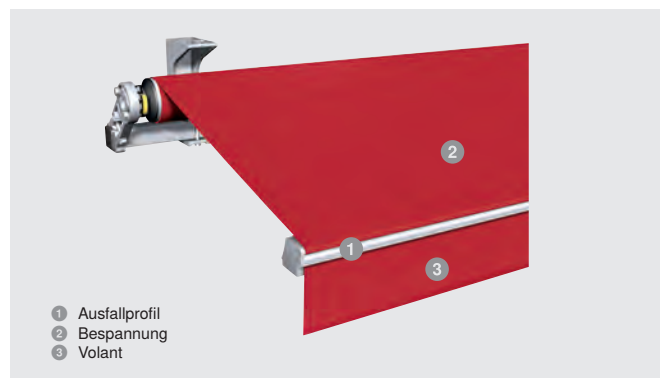

Offene Gelenkarm-Markise Terrea 530

Solides Basis-Modell

Der SonnenLichtManager

Lust auf angenehme Sommerluft? Diese Kassetten-Markise ist trotz des zurückhaltenden Designs überzeugend in ihrer Funktion. Sie ist ein idealer Schattenspender und lässt keine Wünsche offen.

Merkmale

max. Breite	6.000 mm
max. Ausfall	3.000 mm
max. Neigungswinkel	90°
Gelenkarm	Kraftübertragung durch Textilband
Antrieb	Motor, optional: WMS Funkmotor, Solar-Antrieb, Kurbel
Farbe	Pulverbeschichtet in RAL 90016, RAL 9006, optional gem. WAREMA Farbwelt
Bespannung	Acryl Standard/Lumera, optional Acryl All Weather, Acryl Perfora, Soltis 92, Twilight Pearl
Montage	Wand- und Deckenmontage, Dachsparrenmontage

Ihre Vorteile

- Schutz gegen tiefstehende Sonne durch Einstellen des Neigungswinkels bis 90°
- Große Auswahl an Gestaltungsmöglichkeiten
- LB-Ausführung für großen Ausfall bei kleiner Markisenbreite möglich