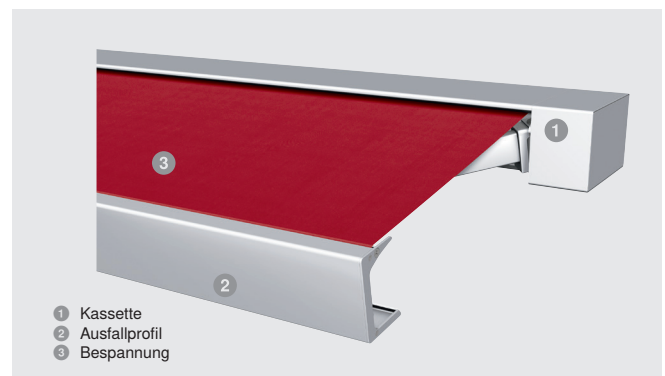

Kassetten-Markise Terrea K50

Klein und geradlinig

Der SonnenLichtManager

Genießen Sie auch auf kleinsten Terrassen oder Balkonen optimalen Sonnenschutz. Diese Kassetten-Markise ist besonders für kleine Flächen perfekt geeignet und spart dabei nicht an Flexibilität und Design.

Merkmale

max. Breite	5.000 mm
max. Ausfall	3.000 mm
max. Neigungswinkel	35°
Kassette	200x130 mm
Gelenkarm	Kraftübertragung durch Flexband
Antrieb	Motor, optional: WMS Funkmotor, Solar-Antrieb, Kurbel
Farbe	Pulverbeschichtet in RAL 9016, RAL 9006, optional gem. WAREMA Farbwelt
Bespannung	Acryl Standard/Lumera, optional Acryl All Weather, Acryl Perfora, Soltis 92, Twilight Pearl
Montage	Wand- und Deckenmontage, Dachsparrenmontage

Ihre Vorteile

- Montage in geschützter und ungeschützter Lage dank geschlossener Kassette möglich
- Flache, kompakte Bauweise mit kleinen Abmessungen
- Exklusives Produktdesign in kubischer Form
- Geringer Montageabstand zu Wand und Decke