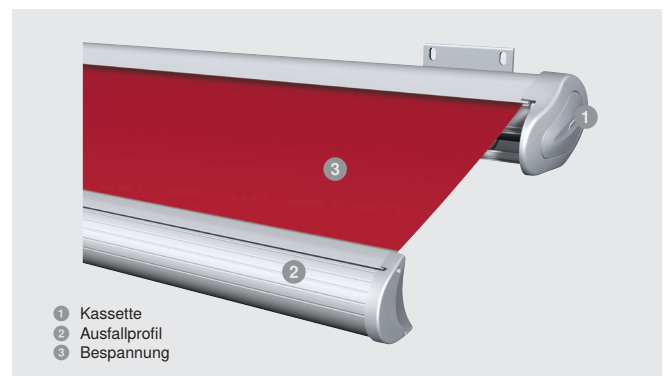

Kassetten-Markise Terrea K60

Klassisches Design

Der SonnenLichtManager

Vielseitig, funktional, begeisternd: Diese kompakte Kassetten-Markise bietet alles, was einen zuverlässigen Sonnenschutz ausmacht. Die ovale Kasette fügt sich stilvoll in jede Fassade ein und schützt Tuch sowie Gelenkarme vor Wind und Wetter.

Merkmale

max. Breite	7.000 mm
max. Ausfall	4.000 mm
max. Neigungswinkel	35° (bei verstellbarer Konsole)
Kassette	240x165 mm
Gelenkarm	Kraftübertragung durch Kette oder Seil, optional Segment
Antrieb	Motor, optional: WMS Funkmotor, Solar-Antrieb, Kurbel
Farbe	Pulverbeschichtet gem. WAREMA Farbwelt
Bespannung	Acryl Standard/Lumera, optional Acryl All Weather, Acryl Perfora, Soltis 92, Twilight Pearl
Montage	Wand- und Deckenmontage, Dachsparrenmontage

Ihre Vorteile

- Montage in geschützter und ungeschützter Lage dank geschlossener Kasette möglich
- Zuverlässiger Schattenspende für große Flächen
- Angenehmer Sichtschutz in Kombination mit Seiten-Markise oder Volant-Rollo
- WMS Komfort-Steuerung für höchsten Komfort